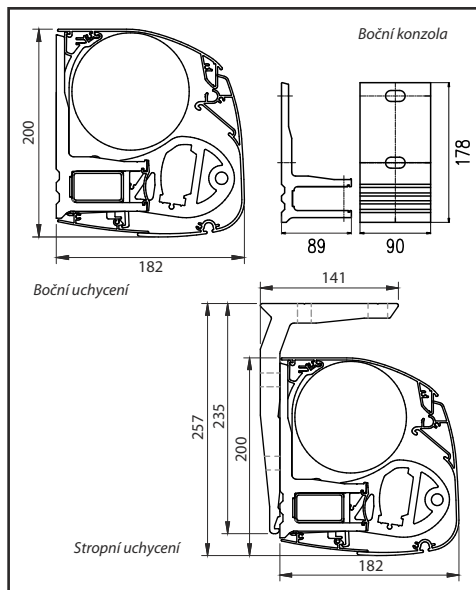

Konstrukci markýzy tvoří nosný profil, uzavřený kazetový systém, válec pro navíjení potahu, kloubová ramena a ovládací mechanismus. Je tím vytvořena kompaktní, zcela uzavřená kazeta elegantního a moderního vzhledu. Mechanická převodovka je namontována z vnitřní strany kazety. Výpadový profil po stažení potahu uzavře prostor kazety. Markýzu je možné montovat čelně na fasádu nebo do stropu. Sklon ramen lze nastavit v rozmezí od 5° do 35°.