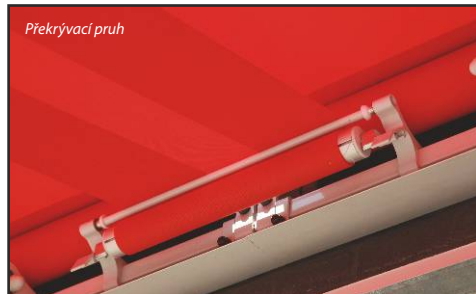

Konstrukci markýzy tvoří nosný profil, uzavřený kazetový systém, válec pro navíjení potahu, kloubová ramena a ovládací mechanismus. Je tím vytvořena kompaktní, zcela uzavřená kazeta elegantního a moderního vzhledu. Mechanická převodovka je namontována z vnitřní strany kazety. Výpadový profil po stažení potahu uzavře prostor kazety. Markýzu je možné montovat čelně na fasádu nebo do stropu. Sklon ramen lze nastavit v rozmezí od 5° do 35°.

VÝROBNÍ ROZMĚRY

Při vyložení 4 000 mm je maximální šířka markýzy 11 000 mm.

Při vyložení 3 000 mm je maximální šířka markýzy 14 000 mm.

Minimální šířka markýzy je 2 050 mm.

MOŽNOSTI ZA PŘÍPLATEK

- ▶ podložky pod konzoly pro zateplené fasády
- ▶ nestandardní barvy RAL
- ▶ reklamní potisky
- ▶ elektromotory
- ▶ automatické řídicí jednotky, ovladače a vypínače
- ▶ technické tkaniny s polyesterovými nebo skleněnými vlákny
- ▶ LED osvětlení
- ▶ ohřívací těleso

POZNÁMKA

U šířek nad 7 000 mm jsou markýzy složeny ze dvou dílů a dvou pláten. Technologická mezera je standardně překryta překryvacím pruhem.

Podpěra válce a konzoly stropní a čelní mají vždy stejnou barvu jako markýza kromě markýzy v provedení elox, kde jsou konzoly v barvě šedé RAL 7035.