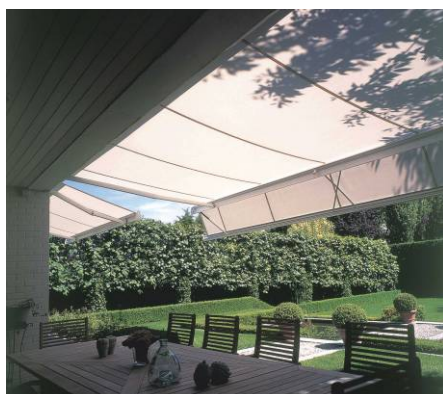

Interfer s. r. o.

K. H. Máchy 170
250 65 Líbeznice
tel: 603 841 103
fax: 283 980 413
email: info@svetloastin.cz

www.svetloastin.cz

B-35

HORIZONTÁLNÍ KAZETOVÁ MARKÝZA s kloubovými rameny

Kazetová markýza B-35 nachází vzhledem ke svému designu a technickému provedení uplatnění v moderní architektuře, a to jak privátní, tak komerční. Poskytuje ochranu před negativními účinky slunečního záření a vytváří příjemný stín, který je tak žádoucí v horkém létě.

Konstrukci markýzy tvoří nosný profil, uzavřený kazetový systém, válec pro navíjení potahu, kloubová ramena a ovládací mechanismus. Je tím vytvořena kompaktní, zcela uzavřená kazeta elegantního a moderního vzhledu. Mechanická převodovka je namontována z vnitřní strany kazety. Výpadový profil po stažení potahu uzavře prostor kazety. Markýzu je možné montovat čelně na fasádu nebo do stropu. Sklon ramen lze nastavit v rozmezí od 5° do 35°.