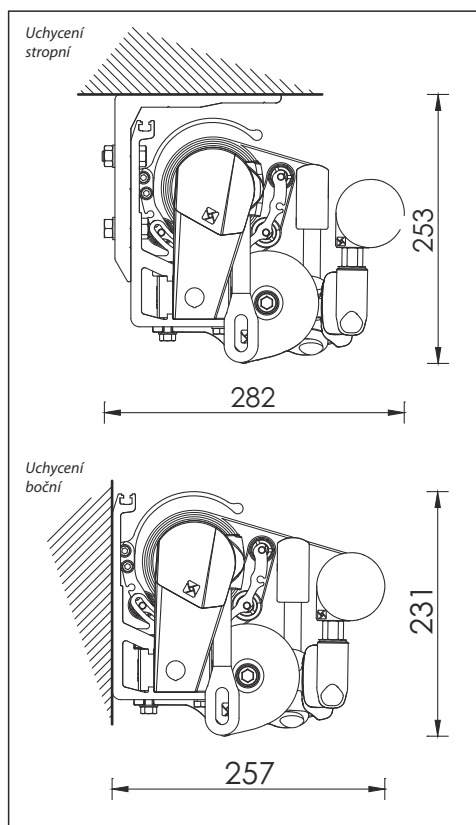

Konstrukci markýzy tvoří konzoly, nosný profil, designové držáky válců, kloubová zalamovací ramena, válec pro navíjení potahu, výpádový profil a ovládací mechanismus. Sklon ramen lze nastavit v rozsahu od 5° do 60°.

Speciální markýzová látka upravená metodou TEXgard Easy Clean (Nano-fluorokarbonová impregnace). Látka je hydrofobní, stálobarevná, odolná proti plísni a rozměrově stálá.

VÝROBNÍ ROZMĚRY

Maximální rozměr markýzy je: šířka 6 000 mm x vyložení 3 600 mm.