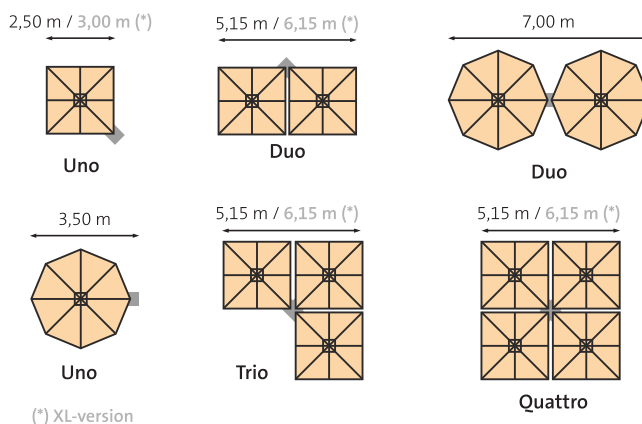

Možnosti konfigurace slunečníků PROSTOR