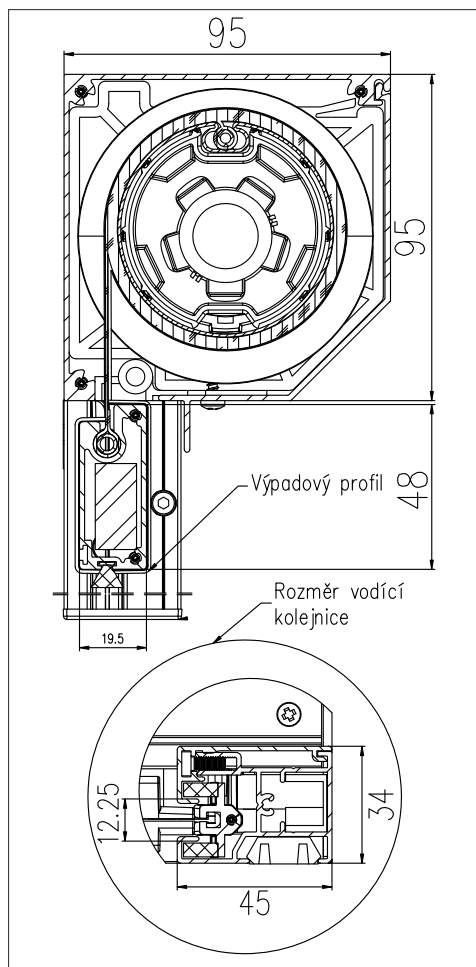

Markýzu tvoří celohliníková konstrukce. Válec je uložený ve dvoudílné hliníkové kazetě. Kazety mohou být hranaté, zkosené nebo zaoblené ve třech velikostech. Unikátní systém zipu zajišťuje 100% napnutí potahu ve vodících kolejničích a zamezuje vzniku technologické mezery mezi potahem a kolejničemi. Zip je přivařen k okrajům potahu a jeho zasunutím do PVC profilu uvnitř vodící kolejničice dojde k zajištění potahu proti posunu. Konstrukci markýzy je možné sestavit jako dvojmodul s děleným válcem. Montáž je možné provádět jak na ostění, tak i do ostění.

VÝROBNÍ ROZMĚRY

Maximální rozměr markýzy je: šířka 5 000 mm x výška 5 000 mm.
Maximální plocha potahu je 15 m².

MOŽNOSTI ZA PŘÍPLATEK

- násobné konstrukce
- automatické řídicí jednotky, ovladače a vypínače